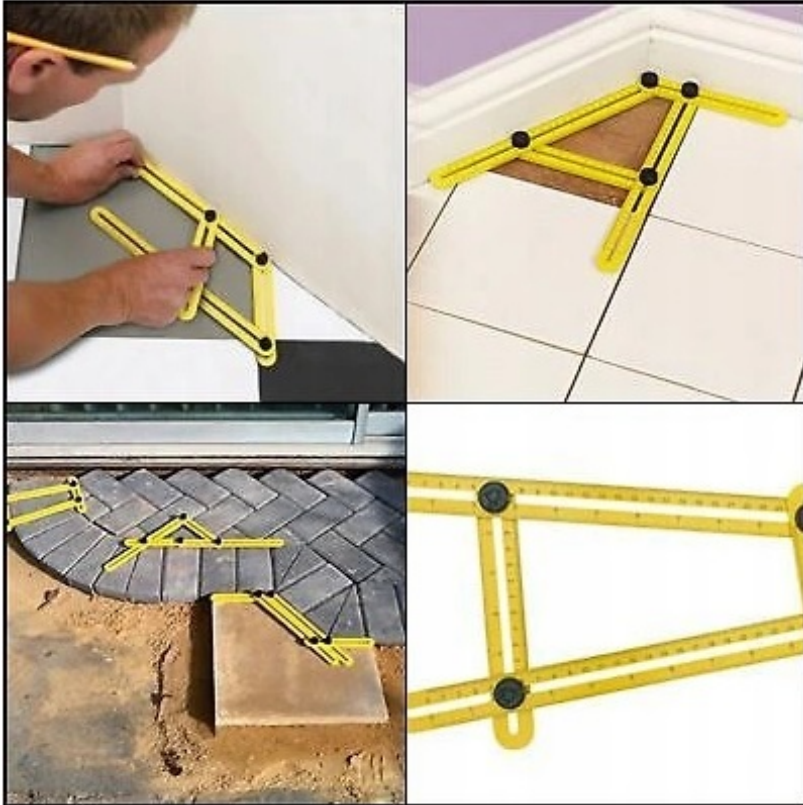

- Δίσκος 24 δοντιών - **Πολύ Καλή ποιότητα σκληρής κοπής**
- Δίσκος 48 δοντιών - **Πολύ καλή ποιότητα γενικής κοπής**
- Δίσκος 60 δοντιών - **Υψηλής ποιότητας κοπή σανίδων**
- Δίσκος 100 δοντιών - **Ακριβής κοπή πάγκων και προσόψεων επίπλων**

Απαραίτητο κατά την κοπή σύνθετων στοιχείων

ANGLE- IZER

Ρυθμιζόμενο τετράγωνο που διευκολύνει τη μέτρηση πολύπλοκων γωνιών και σχημάτων.

Πολύ εύκολο στη χρήση: απλώς τοποθετήστε το στο σημείο που θέλετε να μετρήσετε, μετακινήστε τα μέρη της γωνίας στο επιθυμητό σχήμα και σφίξτε τις βίδες.