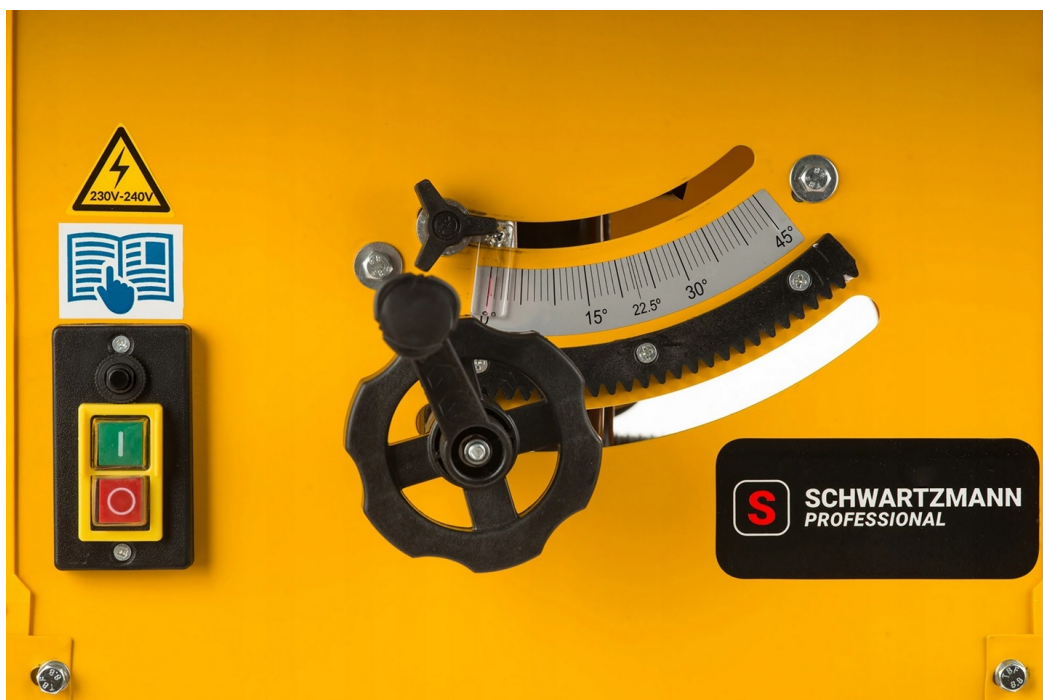

ΠΕΡΙΕΧΟΜΕΝΟ ΣΕΤ:

SCHWARTZMANN SAW

WOOD SHIELD 250MM 24Z (τοποθετείται στον εξοπλισμό)

- Πρόσθετος δίσκος **250mm 24Z**

- Πρόσθετος δίσκος **250mm 48Z**

- Επιπλέον δίσκος **250mm 60Z**

- Πρόσθετος δίσκος **250mm 100Z**

+ ΓΑΝΤΙΑ ΕΡΓΑΣΙΑΣ

+ ΔΩΡΕΑΝ ΠΡΟΣΤΑΤΕΥΤΙΚΑ ΓΥΑΛΙΑ

2 ΕΠΕΚΤΑΣΕΙΣ ΤΡΑΠΕΖΙΟΥ

ΠΛΑΪΝΟΣ ΟΔΗΓΟΣ

ΚΑΝΟΝΑΣ ΓΩΝΙΑΣ ΣΤΟ ΤΡΑΠΕΖΙ

ΚΛΕΙΔΙ ΓΙΑ ΤΗΝ ΕΓΚΑΤΑΣΤΑΣΗ/ΑΠΟΣΥΝΑΡΜΟΛΟΓΗΣΗ ΤΗΣ ΑΣΠΙΔΑΣ

ΕΓΧΕΙΡΙΔΙΟ ΧΡΗΣΤΗ

ΑΣΦΑΛΗ ΣΥΣΚΕΥΑΣΙΑ