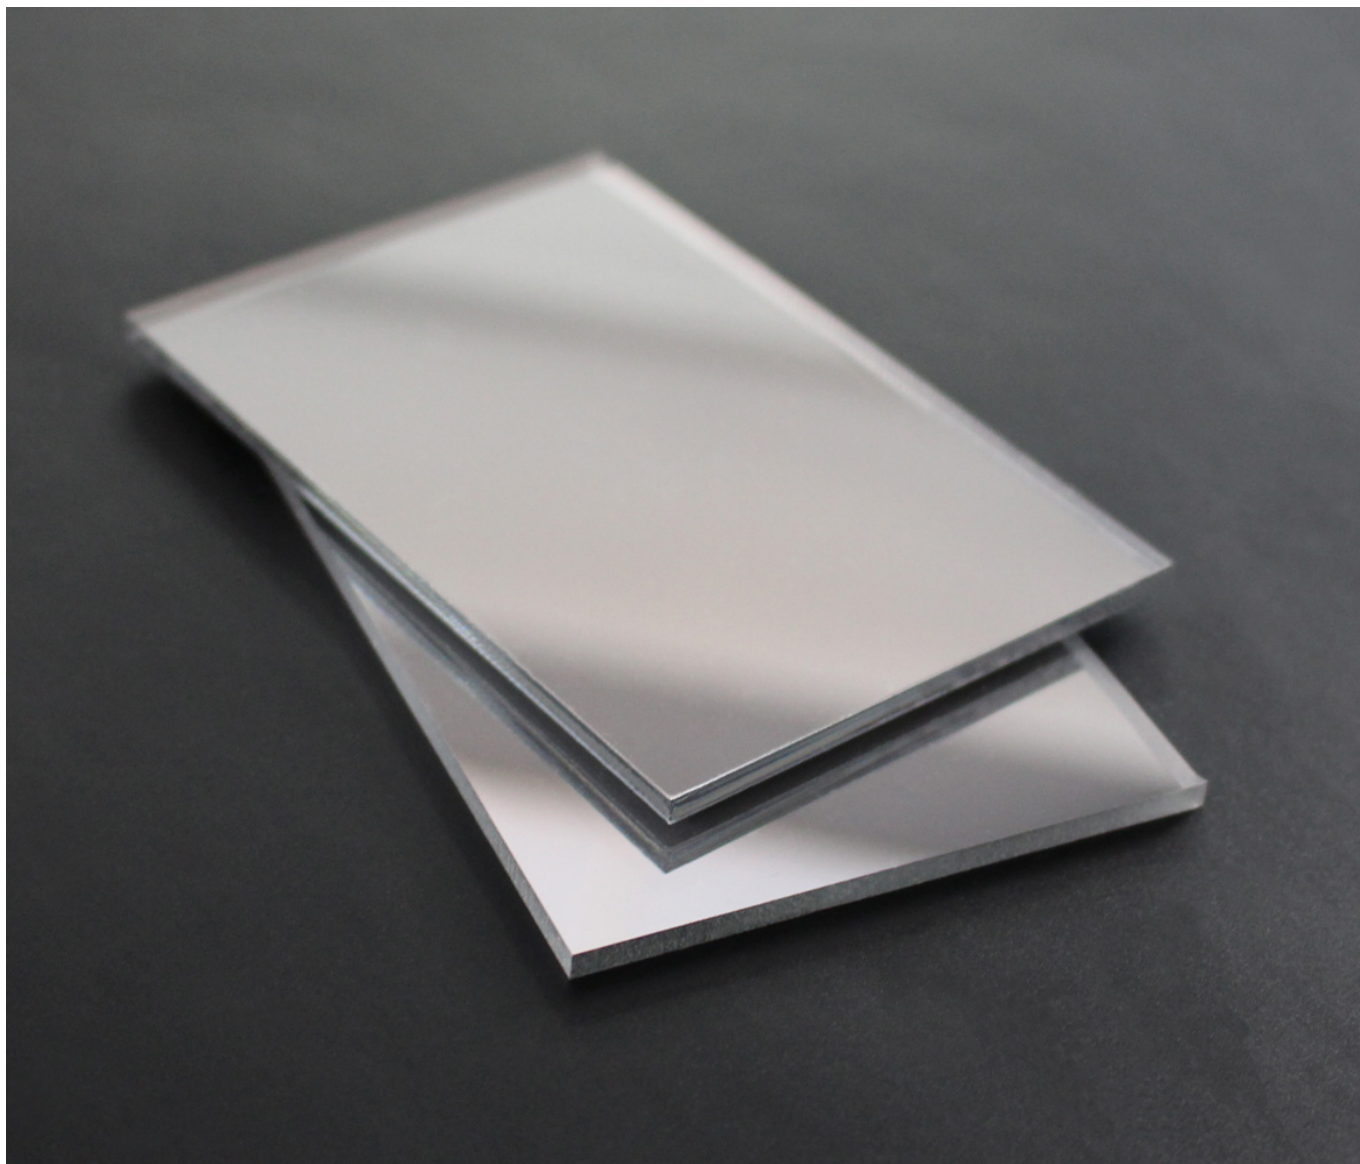

ΤΟ ΜΕΓΕΘΟΣ ΜΠΟΡΕΙΤΕ ΝΑ ΤΟ ΕΠΙΛΕΞΕΤΕ ΑΠΟ ΤΟ ΠΑΝΩ ΠΛΑΙΣΙΟ ΕΠΙΛΟΓΗΣ!

ΣΗΜΕΙΩΣΗ

- Η ανοχή πάχους υλικού που δηλώνει ο κατασκευαστής είναι +/- 10% (συνήθως το πολύ 3-6%)
- Το πλέξι καλύπτεται μονόπλευρα με προστατευτική μεμβράνη

Το προϊόν έχει πρόσθετες επιλογές: