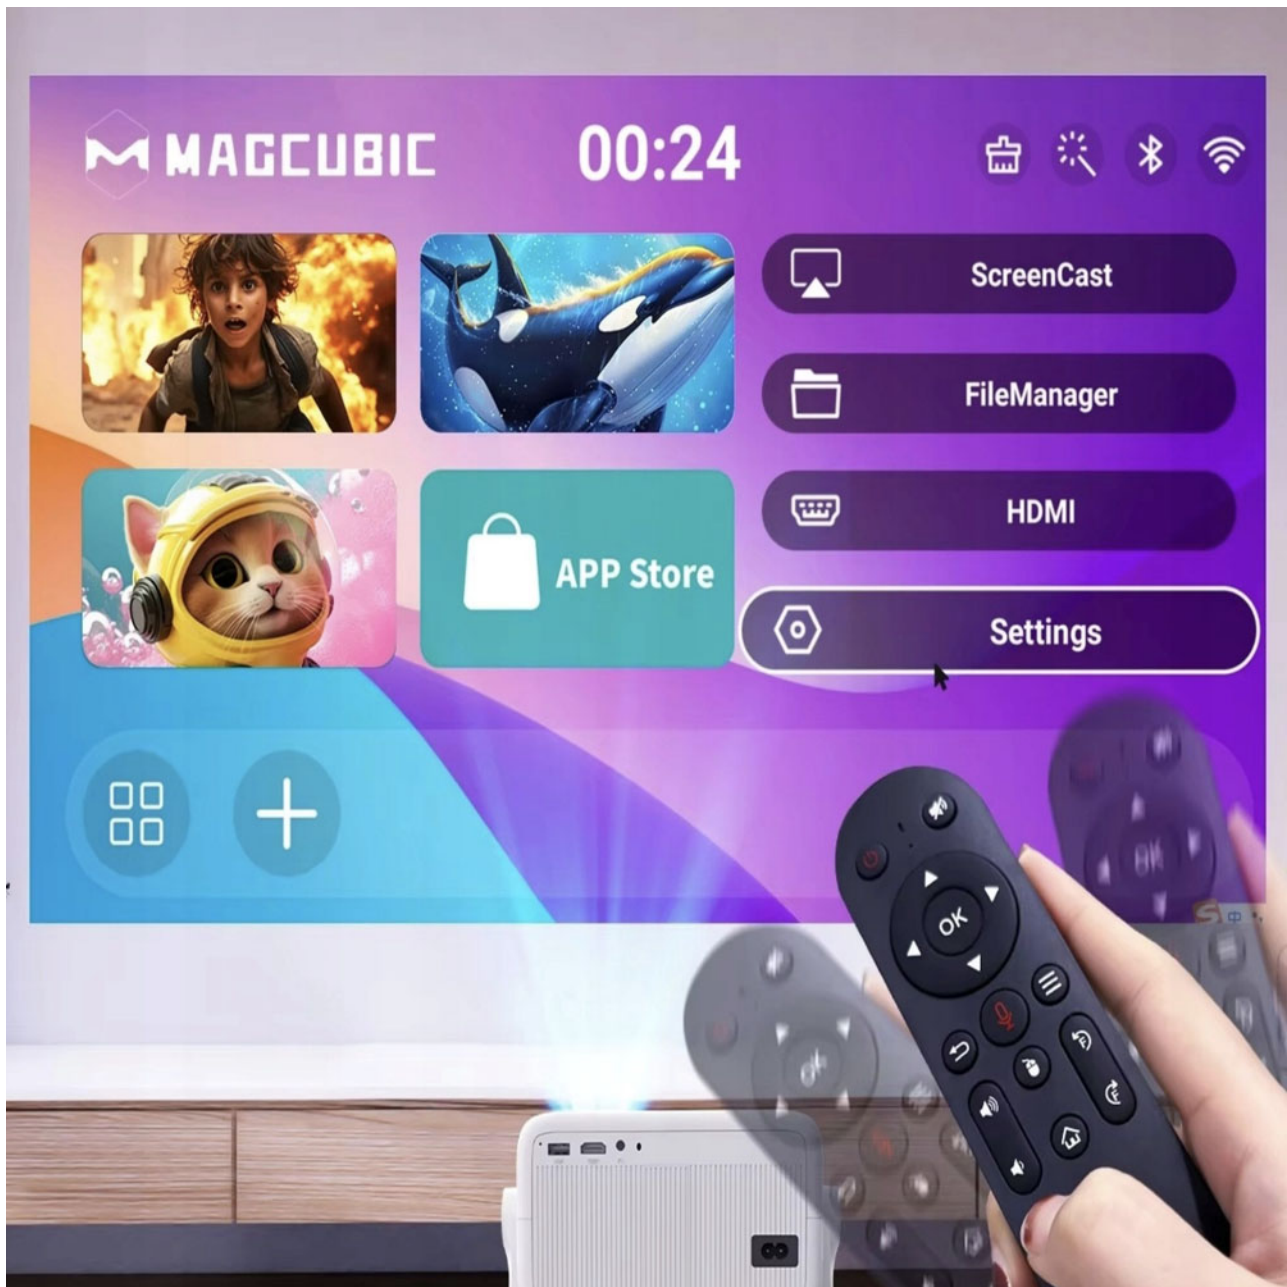

Streaming και ακρόαση χωρίς καλώδια - πάντα ομαλά και χωρίς καθυστερήσεις.

Περιστρεφόμενη βάση 180° - τέλεια γωνία προβολής

Περιστρέψτε τον προβολέα **κατά 180°** και τοποθετήστε τον σε οποιαδήποτε θέση, ακόμα και στο ταβάνι, για να προσαρμόσετε τη γωνία θέασης στις ανάγκες σας.

Παγκόσμια Συμβατότητα

Οι θύρες HDMI και USB επιτρέπουν τη σύνδεση:

PS5 και άλλων κονσολών

Laptops

TV-Sticks

USB-Sticks

Smartphones

Ιδανικός ως προβολέας για home cinema, gaming, επαγγελματικές παρουσιάσεις, πάρτι ή camping.

Τηλεχειριστήριο με γυροσκόπιο για έλεγχο ακριβείας

Ο έλεγχος δεν ήταν ποτέ τόσο διαισθητικός! Το **τηλεχειριστήριο με γυροσκόπιο 6 αξόνων** επιτρέπει ακριβή κατάδειξη και γρήγορη πλοήγηση μέσω των κινήσεων του χεριού.

- Γυροσκόπιο 6 αξόνων** - ακριβής και αστραπιαία απόκριση στην κίνηση.
- Εύκολος χειρισμός** - απλώς κινήστε τον καρπό σας για πλοήγηση στο μενού.
- Εργονομικός σχεδιασμός** - άνετος έλεγχος με το ένα χέρι.