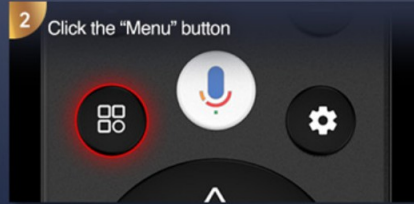

Steps for Re-calibrating Auto Keystone & Focus