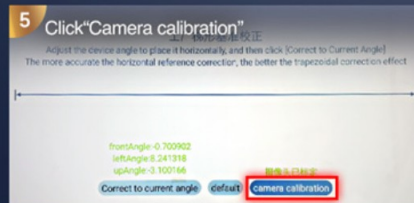

Steps for Re-calibrating Auto Keystone & Focus