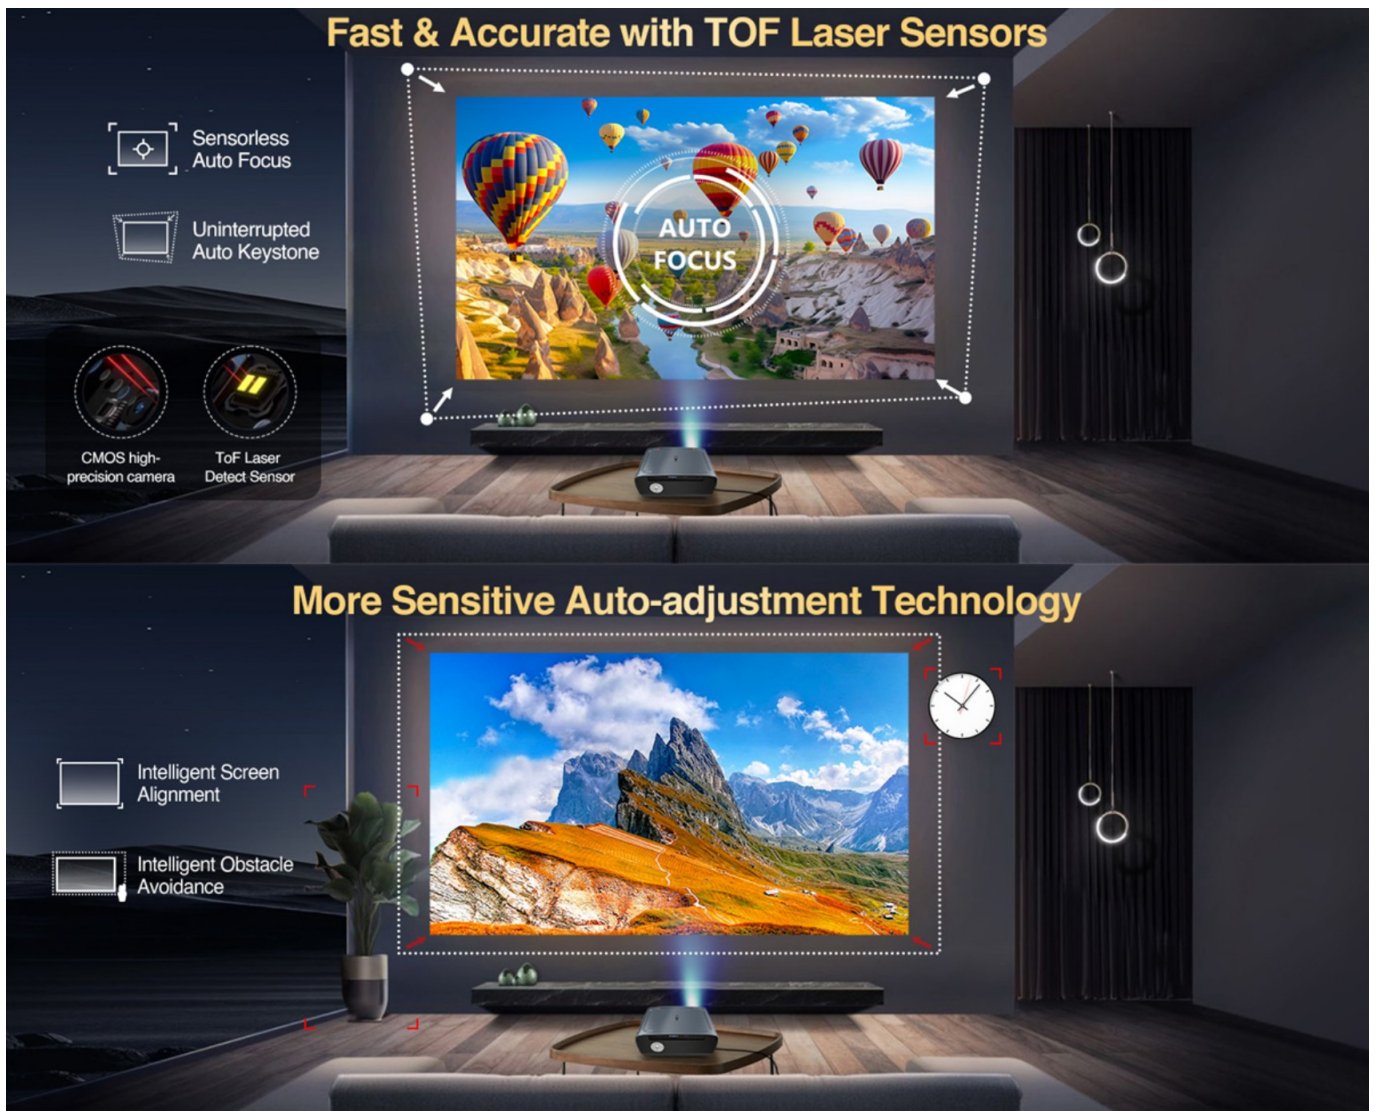

Exclusive 6-colour LED Light Source Technology

$\Delta E \approx 1^3$

True to life color

Brilliant Visual Before Your Eyes

Brighter highlights, sharper details and more vibrant colors come alive

4K
SUPPORT

1080P
NATIVE

1900
ANSI

1080P

720P

Αξιόπιστα οπτικά και κινηματογραφικός ρεαλισμός: Τεχνολογία Sealed LED Engine

Η καρδιά της συσκευής είναι ένα πατενταρισμένο, πλήρως ερμητικά κλειστό οπτικό σύστημα (**Patented Sealed Engine**). Σε αντίθεση με τους παραδοσιακούς προβολείς, ο κλειστός σχεδιασμός εμποδίζει πλήρως την είσοδο σκόνης, γύρης και υγρασίας.

- **Φωτεινότητα που επισκιάζει τον ανταγωνισμό:** Τα εντυπωσιακά **1550 ANSI lumens (έως 46.500 LS-lumens)** εγγυώνται τέλεια ορατότητα ακόμα και κατά τη διάρκεια της ημέρας.
- **Ένα δισεκατομμύριο χρώματα σε True 4K HDR10+:** Η εγγενής ανάλυση Full HD 1080p (με πλήρη υποστήριξη 4K 60Hz) σε συνδυασμό με τη δυναμική αντίθεση **16.000:1 / 20.000:1** αναδεικνύει κάθε λεπτομέρεια στην εικόνα - από τη λάμψη στα μάτια ενός λιονταριού μέχρι τις μεμονωμένες ακτίνες του ήλιου.

- **Sensorless Auto Focus & Auto Keystone:** Η συσκευή εστιάζει τέλεια την εικόνα και διορθώνει την τραπεζοειδή παραμόρφωση αυτόνομα, ανεξάρτητα από την απόσταση ή τη γωνία κλίσης.
- **Έξυπνη αποφυγή εμποδίων και προσαρμογή εικόνας:** Το σύστημα εντοπίζει αυτόματα εμπόδια στον τοίχο (π.χ. διακόπτες φωτός) και μετακινεί ή αλλάζει το μέγεθος της εικόνας ώστε να ταιριάζει απόλυτα στον ελεύθερο χώρο.
- **Τοποθέτηση της επιλογής σας:** Χάρη στη λειτουργία προβολής 360°, το τυπικό σπείρωμα **1/4"** και τις οπές στερέωσης που είναι κρυμμένες κάτω από τα λαστιχένια ποδαράκια, μπορείτε εύκολα να τον τοποθετήσετε σε φωτογραφικό τρίποδο, βάση τοίχου ή στην οροφή.