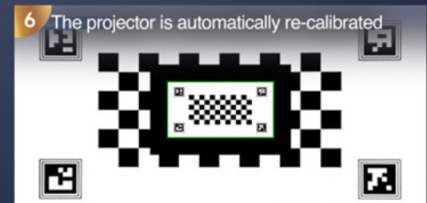

Steps for Re-calibrating Auto Keystone & Focus