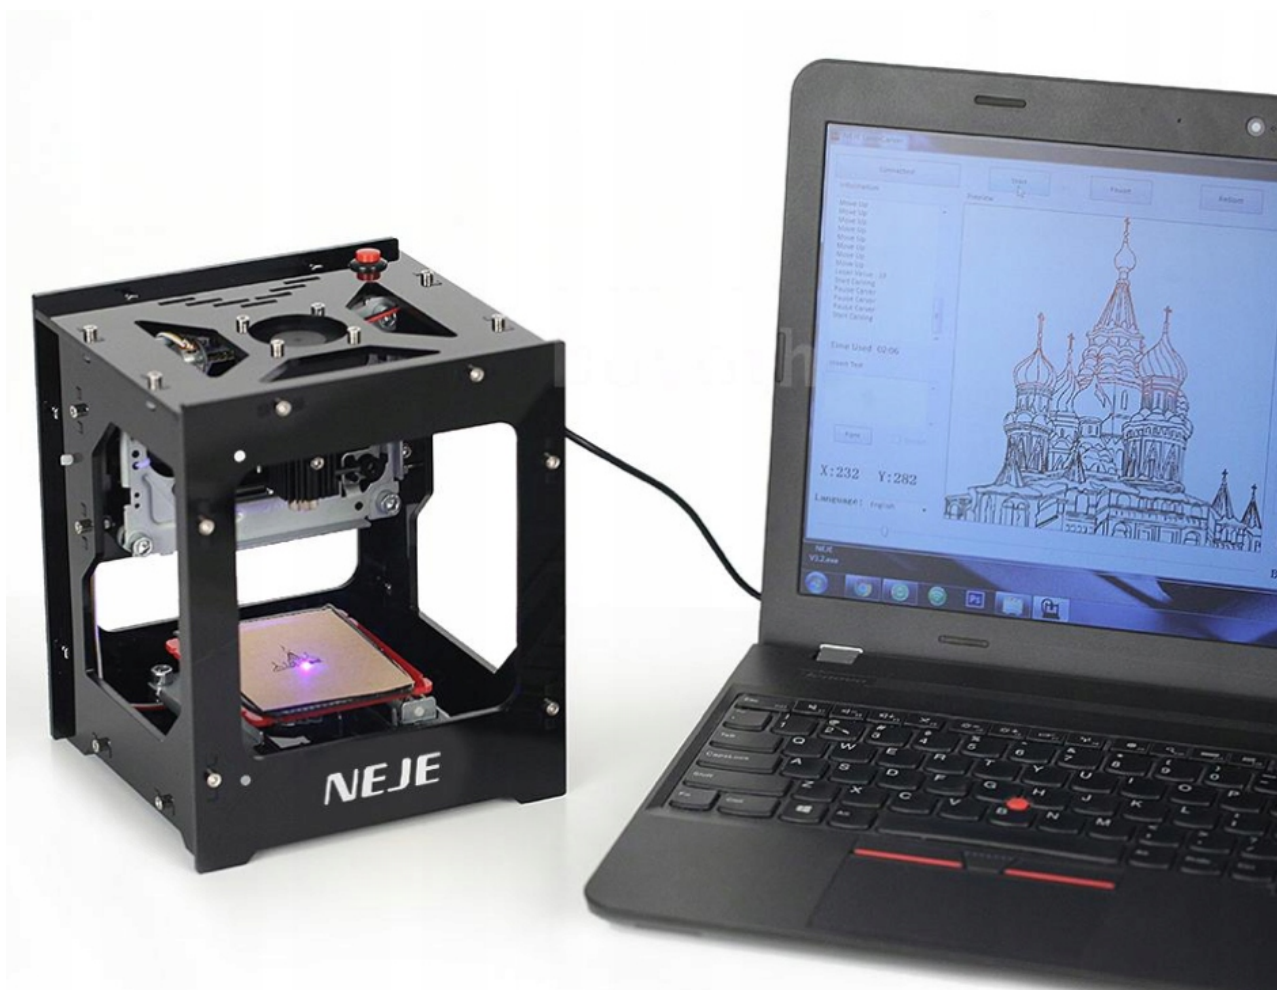

Χρήση :

Θέλετε να φτιάξετε ένα αναμνηστικό για εσάς ή τους φίλους σας; Εκτύπωση υλικού με το λογότυπό σας; Αριθμήστε, οργανώστε, επισημάνετε - μπορείτε να τα κάνετε όλα εύκολα και άνετα χρησιμοποιώντας το DK-8-KZ. Η συσκευή είναι ιδανική για τη δημιουργία διαφημιστικών.

Η συσκευή είναι ιδανική για την παραγωγή gadget με το δικό σας λογότυπο, μπορείτε να επισημάνετε προϊόντα ή να φτιάξετε πινακίδες. Η χάραξη σε ξύλο δεν διαφέρει από μια επαγγελματική συσκευή χάραξης που κοστίζει αρκετές χιλιάδες ευρώ - στην περίπτωση της μίνι μηχανής χαρακτηριστικής **NEJE**, περιοριζόμαστε μόνο από το πεδίο εργασίας των **38x38x70mm**

Η μηχανή χάραξης είναι διαπερατή, επομένως το τεμάχιο εργασίας μπορεί να είναι πολύ μεγαλύτερο από την επιφάνεια εργασίας χάραξης.

Τεχνικά χαρακτηριστικά:

- Ισχύς: **1500mW**
- Ανάλυση χαρακτήρη: **350 dpi**