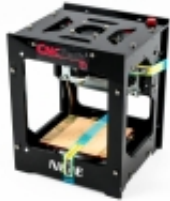

## Μηχανή χάραξης με Lazer - Neje

Τιμή με ΦΠΑ%	<b>884.00 €</b>
Καθαρή αξία προϊόντος	<b>712.90 €</b>
Διαθεσιμότητα	<b>Εκτός αποθέματος</b>
Χρόνος αποστολής.	<b>24 ώρες</b>
Αριθμός καταλόγου.	<b>10198</b>
Κωδικός κατασκευαστή.	<b>LE-NEJE-DKJ</b>

#### Μηχανή χάραξης με Lazer NEJE 1500mW Mini Laser

(Η συσκευή μας συνοδεύεται από ένα λεπτομερές εγχειρίδιο χρήσης στα αγγλικά - που δείχνει βήμα προς βήμα πώς να χαράξετε σε μία επιφάνεια)

Τώρα σε προσφορά, δωρεάν δείγματα υλικών που μπορούν να χαραχθούν με τη μηχανή χάραξης.