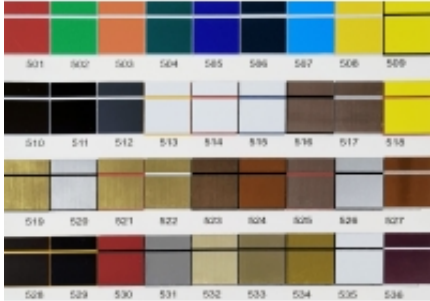

Σύνδεσμος προϊόντων: <https://www.cncworld.gr/laminate-600x400mm-15mm-p-927.html>

Χάραξη laminate 600x400mm / 1.5mm | Διάφορα χρώματα

Τιμή με ΦΠΑ% **18.00 €**

Καθαρή αξία προϊόντος **14.52 €**

Διαθεσιμότητα **Σε απόθεμα**

Χρόνος αποστολής. **48 ώρες**

Αριθμός καταλόγου. **LMG-02**

Κωδικός κατασκευαστή. **60403020**

Περιγραφή προϊόντος

Λαμινάτ Χάραξης Premium (για κοπή και χάραξη με λέιζερ)

Μέγεθος: 600x400mm / πάχος 1,5mm

ΔΙΑΘΕΣΙΜΑ ΧΡΩΜΑΤΑ ΛΑΜΙΝΑΤ: 501 | 502 | 511 | 512

ΠΡΟΣΟΧΗ! Τα χρώματα: 516 | 517 | 519 | 520 | 521 | 522 | 523 | 524 | 525 | 527 | 531 | 533 | 534 έχουν γυαλιστερή, καθρεπτιστή επίστρωση, και τα χρώματα 516 | 517 | 519 | 520 | 521 | 522 | 523 | 525 | 532 διαθέτουν επιπλέον σχέδιο βουρτσισμένου μετάλλου.

Ματ χρώματα: 501 | 502 | 503 | 504 | 505 | 506 | 507 | 508 | 509 | 510 | 511 | 512 | 513 | 514 | 515 | 518 | 526 | 528 | 529 | 530 | 532 | 535 | 536

Εξειδικευμένο λαμινάτ χαράξης, ιδανικά προσαρμοσμένο για κατεργασία με λέιζερ CO2 και λέιζερ Fiber. Το υλικό αυτό συνδυάζει αισθητική με εξαιρετική ανθεκτικότητα, εξασφαλίζοντας επαγγελματικό τελικό αποτέλεσμα. Αυτό το λαμινάτ προορίζεται για χρήση **σε εσωτερικούς χώρους.**