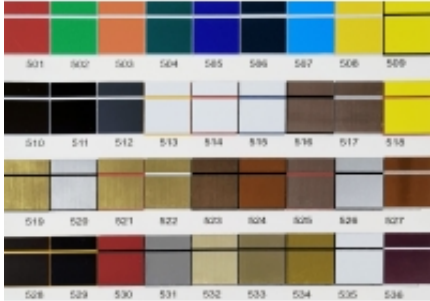

Σύνδεσμος προϊόντων: <https://www.cncworld.gr/laminate-600x400mm-13mm-p-926.html>

Χάραξη laminate 600x400mm / 1.3mm | Διάφορα χρώματα

| | |
|-----------------------|-------------------|
| Τιμή με ΦΠΑ% | 16.00 € |
| Καθαρή αξία προϊόντος | 12.90 € |
| Διαθεσιμότητα | Σε απόθεμα |
| Χρόνος αποστολής. | 48 ώρες |
| Αριθμός καταλόγου. | LMG-01 |
| Κωδικός κατασκευαστή. | 60403020 |

Περιγραφή προϊόντος

Λαμινάτ Χαράξης Premium (για κοπή και χάραξη με λέιζερ)

Μέγεθος: 600x400mm / πάχος 1,3mm

ΔΙΑΘΕΣΙΜΑ ΧΡΩΜΑΤΑ ΛΑΜΙΝΑΤ: 501 | 502 | 503 | 504 | 505 | 506 | 507 | 508 | 509 | 510 | 511 | 512 | 513 | 514 | 515 | 516 | 517 | 518 | 519 | 520 | 522 | 523 | 524 | 525 | 526 | 527 | 528 | 529 | 530 | 531 | 532 | 533 | 534 | 536

ΠΡΟΣΟΧΗ! Τα χρώματα: 516 | 517 | 519 | 520 | 521 | 522 | 523 | 524 | 525 | 527 | 531 | 533 | 534 έχουν γυαλιστερή, καθρεπτιστή επίστρωση, και τα χρώματα 516 | 517 | 519 | 520 | 521 | 522 | 523 | 525 | 532 | διαθέτουν επιπλέον σχέδιο βουρτσισμένου μετάλλου.

Ματ χρώματα: 501 | 502 | 503 | 504 | 505 | 506 | 507 | 508 | 509 | 510 | 511 | 512 | 513 | 514 | 515 | 518 | 526 | 528 | 529 | 530 | 532 | 535 | 536

Εξειδικευμένο λαμινάτ χαραξης, ιδανικά προσαρμοσμένο για κατεργασία με λέιζερ CO2 και λέιζερ Fiber. Το υλικό αυτό συνδυάζει αισθητική με εξαιρετική ανθεκτικότητα, εξασφαλίζοντας επαγγελματικό τελικό αποτέλεσμα. Αυτό το λαμινάτ προορίζεται για χρήση **σε εσωτερικούς χώρους**.