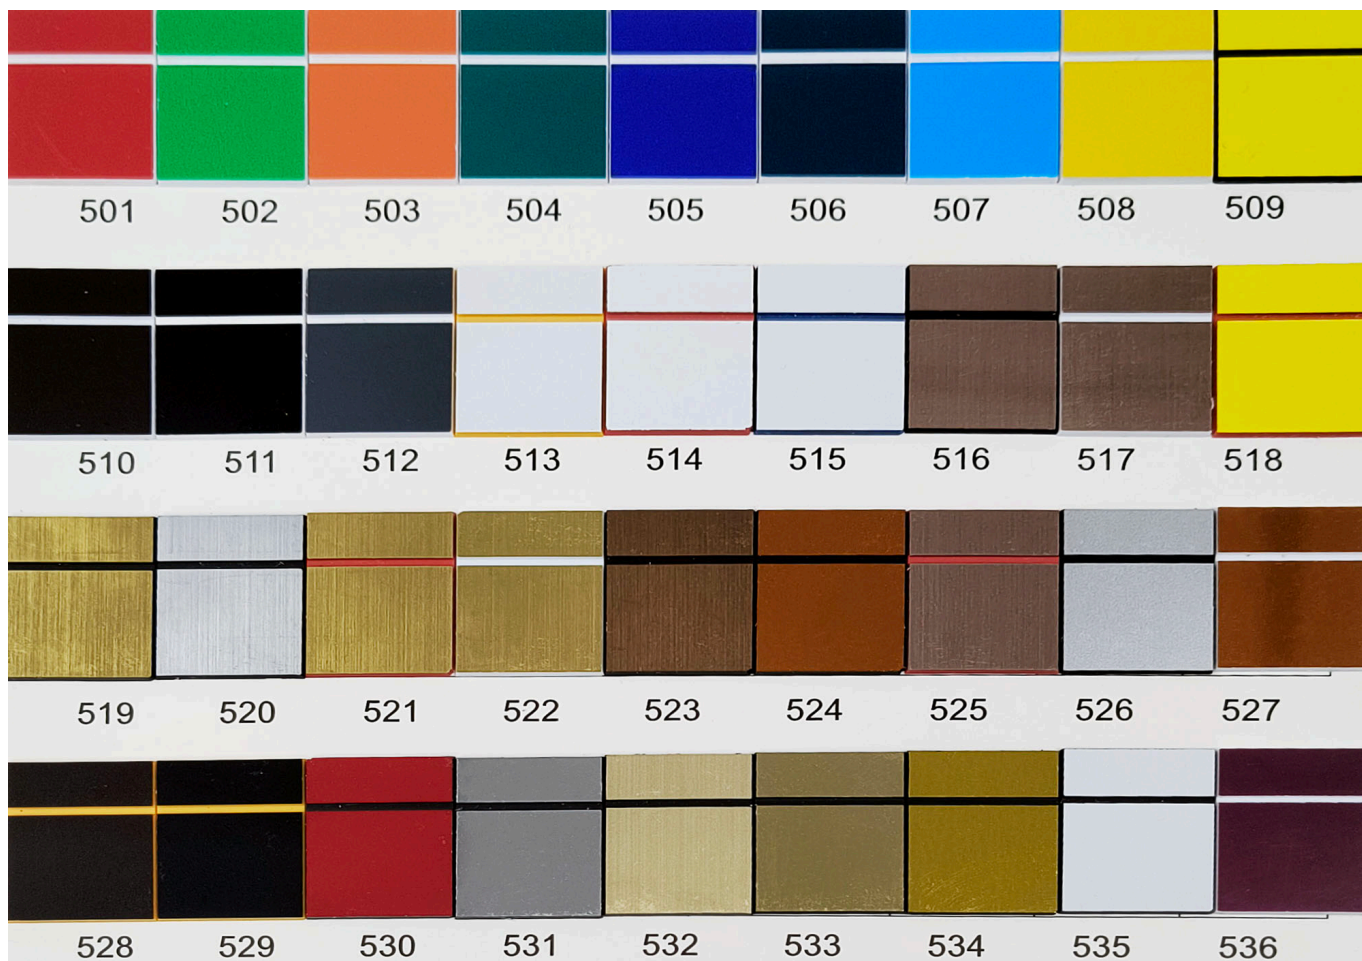

Σύνδεσμος προϊόντων: <https://www.cncworld.gr/laminate-600x400mm-13mm-p-926.html>

Χάραξη laminate 600x400mm / 1.3mm | Διάφορα χρώματα

| | |
|-----------------------|-------------------|
| Τιμή με ΦΠΑ% | 16.00 € |
| Καθαρή αξία προϊόντος | 12.90 € |
| Διαθεσιμότητα | Σε απόθεμα |
| Χρόνος αποστολής. | 48 ώρες |
| Αριθμός καταλόγου. | LMG-01 |
| Κωδικός κατασκευαστή. | 60403020 |

Περιγραφή προϊόντος

Λαμινάτ Χαράξης Premium (για κοπή και χάραξη με λέιζερ)

Μέγεθος: 600x400mm / πάχος 1,3mm

ΔΙΑΘΕΣΙΜΑ ΧΡΩΜΑΤΑ ΛΑΜΙΝΑΤ: 501 | 502 | 503 | 504 | 505 | 506 | 507 | 508 | 509 | 510 | 511 | 512 | 513 | 514 | 515 | 516 | 517 | 518 | 519 | 520 | 522 | 523 | 524 | 525 | 526 | 527 | 528 | 529 | 530 | 531 | 532 | 533 | 534 | 536

ΠΡΟΣΟΧΗ! Τα χρώματα: 516 | 517 | 519 | 520 | 521 | 522 | 523 | 524 | 525 | 527 | 531 | 533 | 534 έχουν γυαλιστερή, καθρεπτιστή επίστρωση, και τα χρώματα 516 | 517 | 519 | 520 | 521 | 522 | 523 | 525 | 532 | διαθέτουν επιπλέον σχέδιο βουρτσισμένου μετάλλου.

Ματ χρώματα: 501 | 502 | 503 | 504 | 505 | 506 | 507 | 508 | 509 | 510 | 511 | 512 | 513 | 514 | 515 | 518 | 526 | 528 | 529 | 530 | 532 | 535 | 536

Εξειδικευμένο λαμινάτ χαραξης, ιδανικά προσαρμοσμένο για κατεργασία με λέιζερ CO2 και λέιζερ Fiber. Το υλικό αυτό συνδυάζει αισθητική με εξαιρετική ανθεκτικότητα, εξασφαλίζοντας επαγγελματικό τελικό αποτέλεσμα. Αυτό το λαμινάτ προορίζεται για χρήση **σε εσωτερικούς χώρους**.