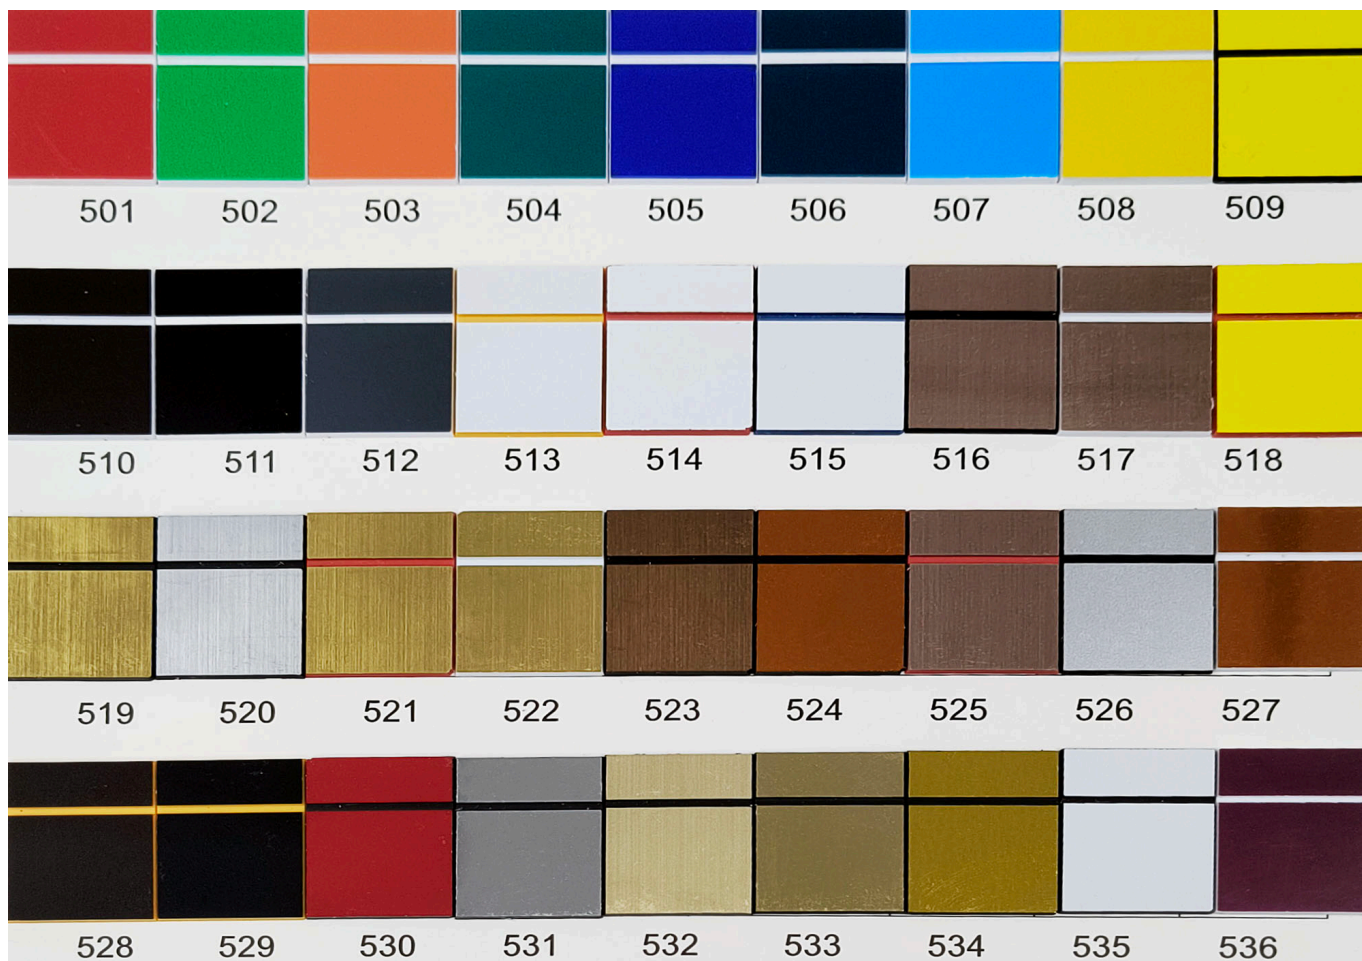

Χάραξη laminate 600x400mm / 0.8mm | Διάφορα χρώματα

Τιμή με ΦΠΑ% **14.00 €**

Καθαρή αξία προϊόντος **11.29 €**

Διαθεσιμότητα **Σε απόθεμα**

Χρόνος αποστολής. **48 ώρες**

Αριθμός καταλόγου. **LMG-03**

Κωδικός κατασκευαστή. **60403020**

Περιγραφή προϊόντος

Λαμινάτ Χαράξης Premium (για κοπή και χάραξη με λέιζερ)

Μέγεθος: 600x400mm / πάχος 0,8mm

ΔΙΑΘΕΣΙΜΑ ΧΡΩΜΑΤΑ ΛΑΜΙΝΑΤ: 501 | 502 | 511 | 512

ΠΡΟΣΟΧΗ! Τα χρώματα: 516 | 517 | 519 | 520 | 521 | 522 | 523 | 524 | 525 | 527 | 531 | 533 | 534 έχουν γυαλιστερή, καθρεπτιστή επίστρωση, και τα χρώματα 516 | 517 | 519 | 520 | 521 | 522 | 523 | 525 | 532 διαθέτουν επιπλέον σχέδιο βουρτσισμένου μετάλλου.

Ματ χρώματα: 501 | 502 | 503 | 504 | 505 | 506 | 507 | 508 | 509 | 510 | 511 | 512 | 513 | 514 | 515 | 518 | 526 | 528 | 529 | 530 | 532 | 535 | 536

Εξειδικευμένο λαμινάτ χαράξης, ιδανικά προσαρμοσμένο για κατεργασία με λέιζερ CO2 και λέιζερ Fiber. Το υλικό αυτό συνδυάζει αισθητική με εξαιρετική ανθεκτικότητα, εξασφαλίζοντας επαγγελματικό τελικό αποτέλεσμα. Αυτό το λαμινάτ προορίζεται για χρήση **σε εσωτερικούς χώρους.**

ΠΡΟΣΟΧΗ! Κατά την υποβολή της παραγγελίας, στα σχόλια γράψτε τον αριθμό του χρώματος που θέλετε να λάβετε.

Γιατί να επιλέξετε το λαμινάτ μας;

-
- **Τέλεια κοπή με λέιζερ:** Η ειδικά διαμορφωμένη σύνθεση εξασφαλίζει **καθαρές ακμές** κοπής χωρίς τήξη και με ελάχιστο καπνό.
 - **Υψηλή αντίθεση χάραξης:** **Καθαρές και ευανάγνωστες λεπτομέρειες** χάρη στην έντονη αντίθεση μεταξύ της ανώτερης και της βασικής στρώσης.
 - **Προστασία επιφάνειας:** Κάθε φύλλο διαθέτει **προστατευτική μεμβράνη** στη στρώση χάραξης, που προστατεύει το προϊόν από γρατζουνιές και φθορές κατά τη μεταφορά και την εγκατάσταση.