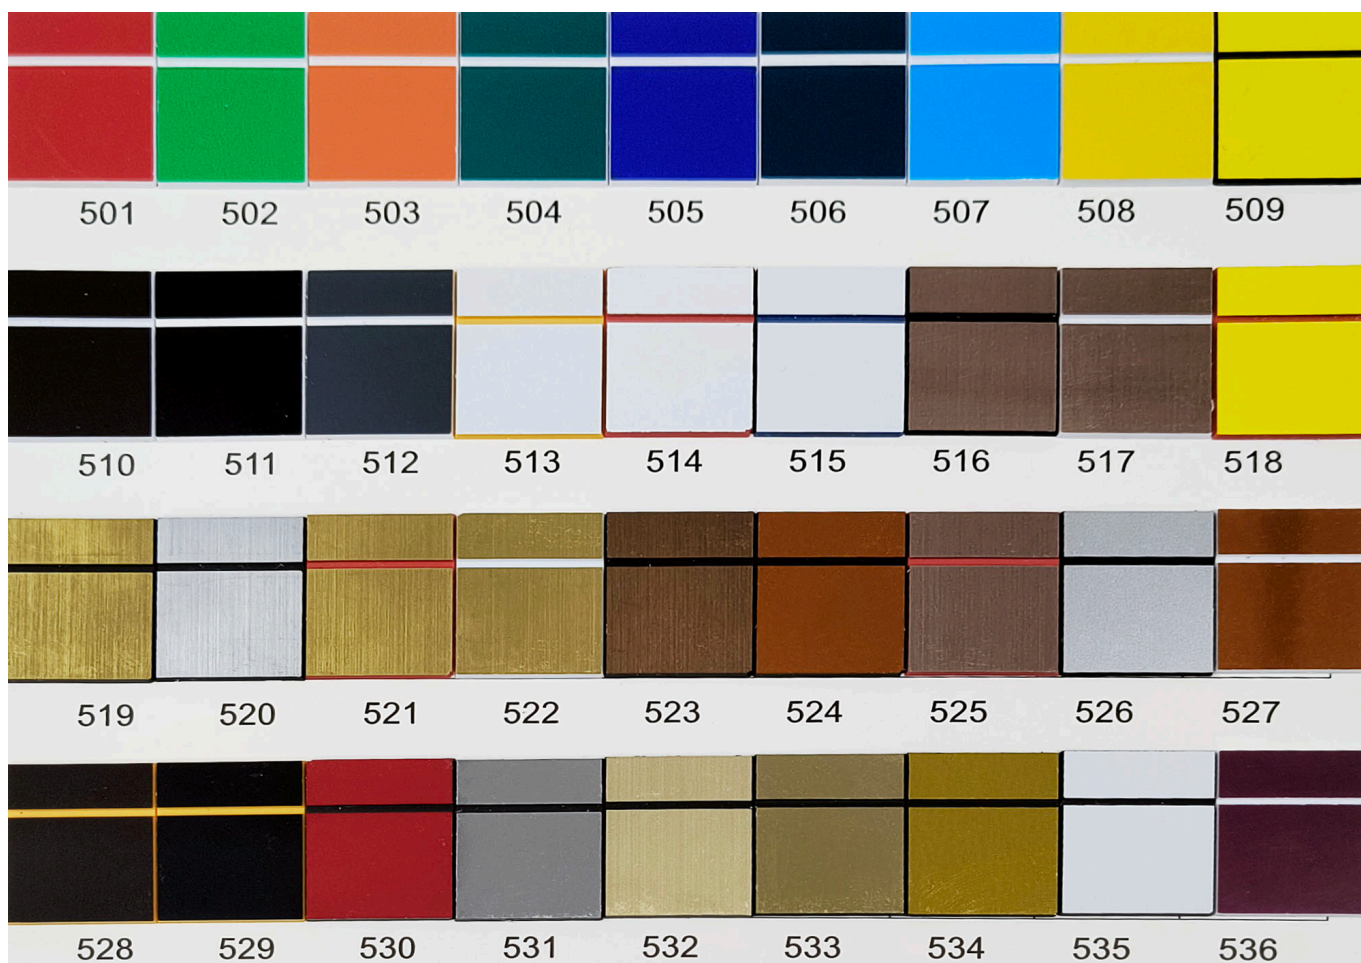

Σύνδεσμος προϊόντων: <https://www.cncworld.gr/laminate-300x200mm-15mm-p-924.html>

Χάραξη laminate 300x200mm / 1.5mm | Διάφορα χρώματα

| | |
|-----------------------|-------------------|
| Τιμή με ΦΠΑ% | 7.00 € |
| Καθαρή αξία προϊόντος | 5.65 € |
| Διαθεσιμότητα | Σε απόθεμα |
| Χρόνος αποστολής. | 48 ώρες |
| Αριθμός καταλόγου. | LMG-05 |
| Κωδικός κατασκευαστή. | 60403020 |

Περιγραφή προϊόντος

Λαμινάτ Χαράξης Premium (για κοπή και χάραξη με λέιζερ)

Μέγεθος: 300x200mm / πάχος 1,5mm

ΔΙΑΘΕΣΙΜΑ ΧΡΩΜΑΤΑ ΛΑΜΙΝΑΤ: 502 | 511

ΠΡΟΣΟΧΗ! Τα χρώματα: 516 | 517 | 519 | 520 | 521 | 522 | 523 | 524 | 525 | 527 | 531 | 533 | 534 έχουν γυαλιστερή, καθρεπτιστή επίστρωση, και τα χρώματα 516 | 517 | 519 | 520 | 521 | 522 | 523 | 525 | 532 | διαθέτουν επιπλέον σχέδιο βουρτσισμένου μετάλλου.

Ματ χρώματα: 501 | 502 | 503 | 504 | 505 | 506 | 507 | 508 | 509 | 510 | 511 | 512 | 513 | 514 | 515 | 518 | 526 | 528 | 529 | 530 | 532 | 535 | 536

Εξειδικευμένο λαμινάτ χαράξης, ιδανικά προσαρμοσμένο για κατεργασία με λέιζερ CO2 και λέιζερ Fiber. Το υλικό αυτό συνδυάζει αισθητική με εξαιρετική ανθεκτικότητα, εξασφαλίζοντας επαγγελματικό τελικό αποτέλεσμα. Αυτό το λαμινάτ προορίζεται για χρήση **σε εσωτερικούς χώρους**.

ΠΡΟΣΟΧΗ! Κατά την υποβολή της παραγγελίας, στα σχόλια γράψτε τον αριθμό του χρώματος που θέλετε να λάβετε.

Γιατί να επιλέξετε το λαμινάτ μας;

-
- **Τέλεια κοπή με λέιζερ:** Η ειδικά διαμορφωμένη σύνθεση εξασφαλίζει **καθαρές ακμές** κοπής χωρίς τήξη και με ελάχιστο καπνό.
 - **Υψηλή αντίθεση χάραξης: Καθαρές και ευανάγνωστες λεπτομέρειες** χάρη στην έντονη αντίθεση μεταξύ της ανώτερης και της βασικής στρώσης.
 - **Προστασία επιφάνειας:** Κάθε φύλλο διαθέτει **προστατευτική μεμβράνη** στη στρώση χάραξης, που προστατεύει το προϊόν από γρατζουνιές και φθορές κατά τη μεταφορά και την εγκατάσταση.