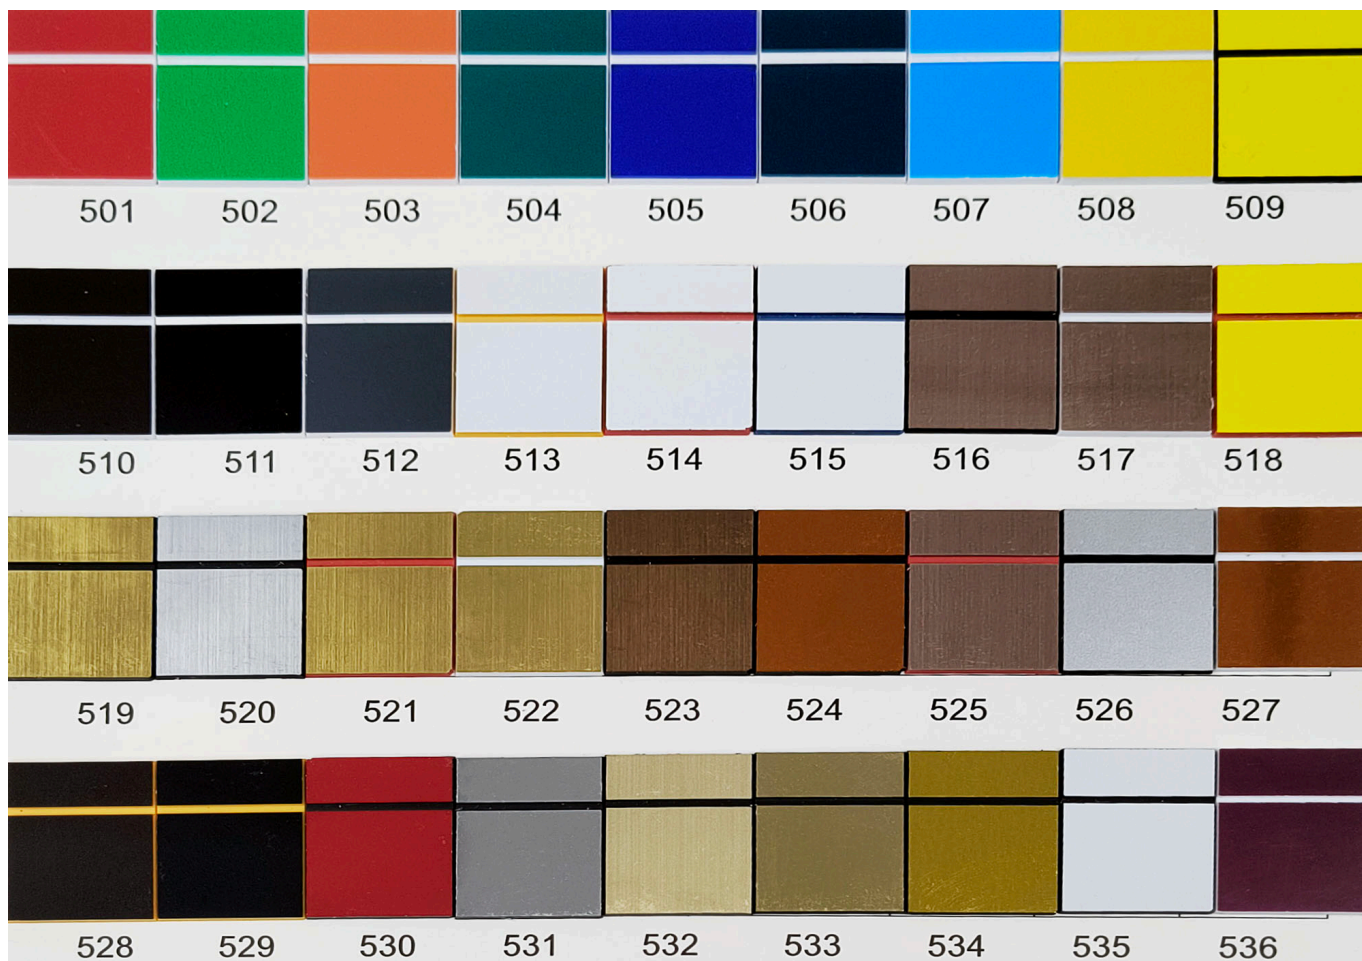

## Χάραξη laminate 300x200mm / 1.3mm | Διάφορα χρώματα

Τιμή με ΦΠΑ% **6.00 €**

Καθαρή αξία προϊόντος **4.84 €**

Διαθεσιμότητα **Σε απόθεμα**

Χρόνος αποστολής. **48 ώρες**

Αριθμός καταλόγου. **LMG-04**

Κωδικός κατασκευαστή. **60403020**

#### Λαμινάτ Χαράξης Premium (για κοπή και χάραξη με λέιζερ)

Μέγεθος: 300x200mm / πάχος 1,3mm

**ΧΡΩΜΑ 535 - ΕΞΑΝΤΛΗΘΗΚΕ!!!**

**ΔΙΑΘΕΣΙΜΑ ΧΡΩΜΑΤΑ ΛΑΜΙΝΑΤ: 501 | 502 | 503 | 504 | 505 | 506 | 507 | 508 | 509 | 510 | 511 | 512 | 513 | 514 | 515 | 516 | 517 | 518 | 519 | 520 | 521 | 522 | 523 | 524 | 525 | 526 | 527 | 528 | 529 | 530 | 531 | 532 | 533 | 534 | 535 | 536**

**ΠΡΟΣΟΧΗ!** Τα χρώματα: 516 | 517 | 519 | 520 | 521 | 522 | 523 | 524 | 525 | 527 | 531 | 533 | 534 έχουν γυαλιστερή, καθρεπτιστή επίστρωση, και τα χρώματα 516 | 517 | 519 | 520 | 521 | 522 | 523 | 525 | 532 διαθέτουν επιπλέον σχέδιο βουρτσισμένου μετάλλου.

**Ματ χρώματα:** 501 | 502 | 503 | 504 | 505 | 506 | 507 | 508 | 509 | 510 | 511 | 512 | 513 | 514 | 515 | 518 | 526 | 528 | 529 | 530 | 532 | 535 | 536

**Εξειδικευμένο λαμινάτ χαραξης,** ιδανικά προσαρμοσμένο για κατεργασία με λέιζερ CO2 και λέιζερ Fiber. Το υλικό αυτό συνδυάζει αισθητική με εξαιρετική ανθεκτικότητα, εξασφαλίζοντας επαγγελματικό τελικό αποτέλεσμα. Αυτό το λαμινάτ προορίζεται για χρήση **σε εσωτερικούς χώρους.**