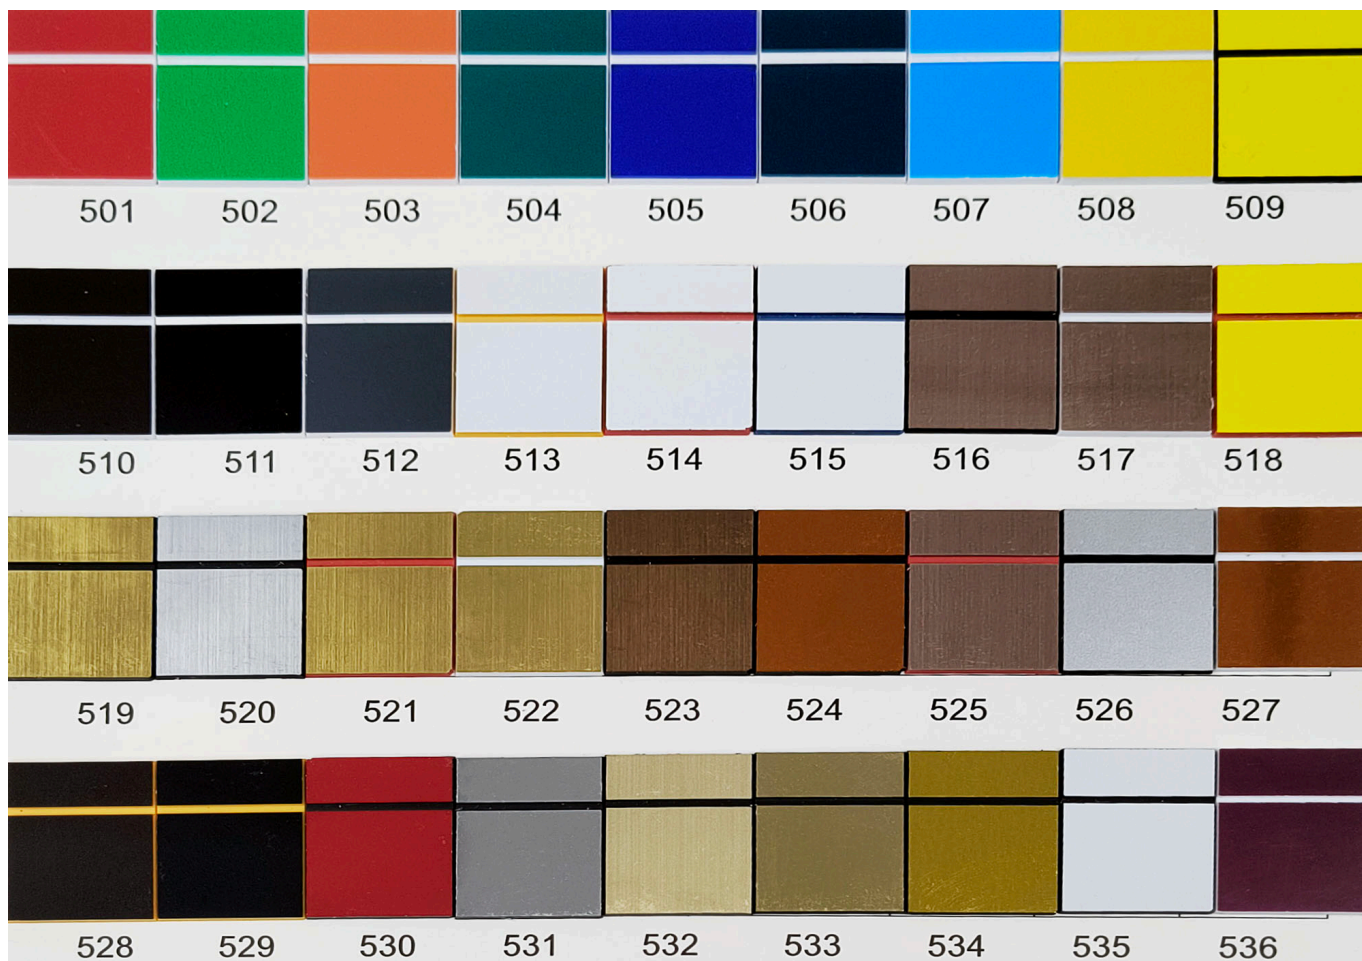

Χάραξη laminate 300x200mm / 0.8mm | Διάφορα χρώματα

Τιμή με ΦΠΑ%	5.00 €
Καθαρή αξία προϊόντος	4.03 €
Διαθεσιμότητα	Σε απόθεμα
Χρόνος αποστολής.	48 ώρες
Αριθμός καταλόγου.	LMG-06
Κωδικός κατασκευαστή.	60403020

Περιγραφή προϊόντος

Λαμινάτ Χαράξης Premium (για κοπή και χάραξη με λέιζερ)

Μέγεθος: 300x200mm / πάχος 0,8mm

ΔΙΑΘΕΣΙΜΑ ΧΡΩΜΑΤΑ ΛΑΜΙΝΑΤ: 501 | 502 | 511 | 512

ΠΡΟΣΟΧΗ! Τα χρώματα: 516 | 517 | 519 | 520 | 521 | 522 | 523 | 524 | 525 | 527 | 531 | 533 | 534 έχουν γυαλιστερή, καθρεπτιστή επίστρωση, και τα χρώματα 516 | 517 | 519 | 520 | 521 | 522 | 523 | 525 | 532 | έχουν επιπλέον σχέδιο βουρτσισμένου μετάλλου.

Ματ χρώματα: 501 | 502 | 503 | 504 | 505 | 506 | 507 | 508 | 509 | 510 | 511 | 512 | 513 | 514 | 515 | 518 | 526 | 528 | 529 | 530 | 532 | 535 | 536

Εξειδικευμένο λαμινάτ χαράξης, ιδανικά προσαρμοσμένο για κατεργασία με λέιζερ CO2 και λέιζερ Fiber. Αυτό το υλικό συνδυάζει την αισθητική με εξαιρετική αντοχή, εξασφαλίζοντας επαγγελματικό τελικό αποτέλεσμα. Αυτό το λαμινάτ προορίζεται για χρήση **σε εσωτερικούς χώρους.**

ΠΡΟΣΟΧΗ! Κατά την υποβολή της παραγγελίας, στα σχόλια γράψτε τον αριθμό του χρώματος που θέλετε να λάβετε.

Γιατί το λαμινάτ μας;

-
- **Τέλεια κοπή με λέιζερ:** Η εξελιγμένη σύνθεση εξασφαλίζει **καθαρές ακμές** κοπής χωρίς τήξη και με ελάχιστο καπνό.
 - **Υψηλή αντίθεση χάραξης: Κοφτερές και ευανάγνωστες λεπτομέρειες** χάρη στην έντονη αντίθεση μεταξύ της ανώτερης και της βασικής στρώσης.
 - **Προστασία επιφάνειας:** Κάθε φύλλο διαθέτει **προστατευτική μεμβράνη** στη στρώση προς χάραξη, που προστατεύει το προϊόν από γρατζουνιές και φθορές κατά τη μεταφορά και την εγκατάσταση.