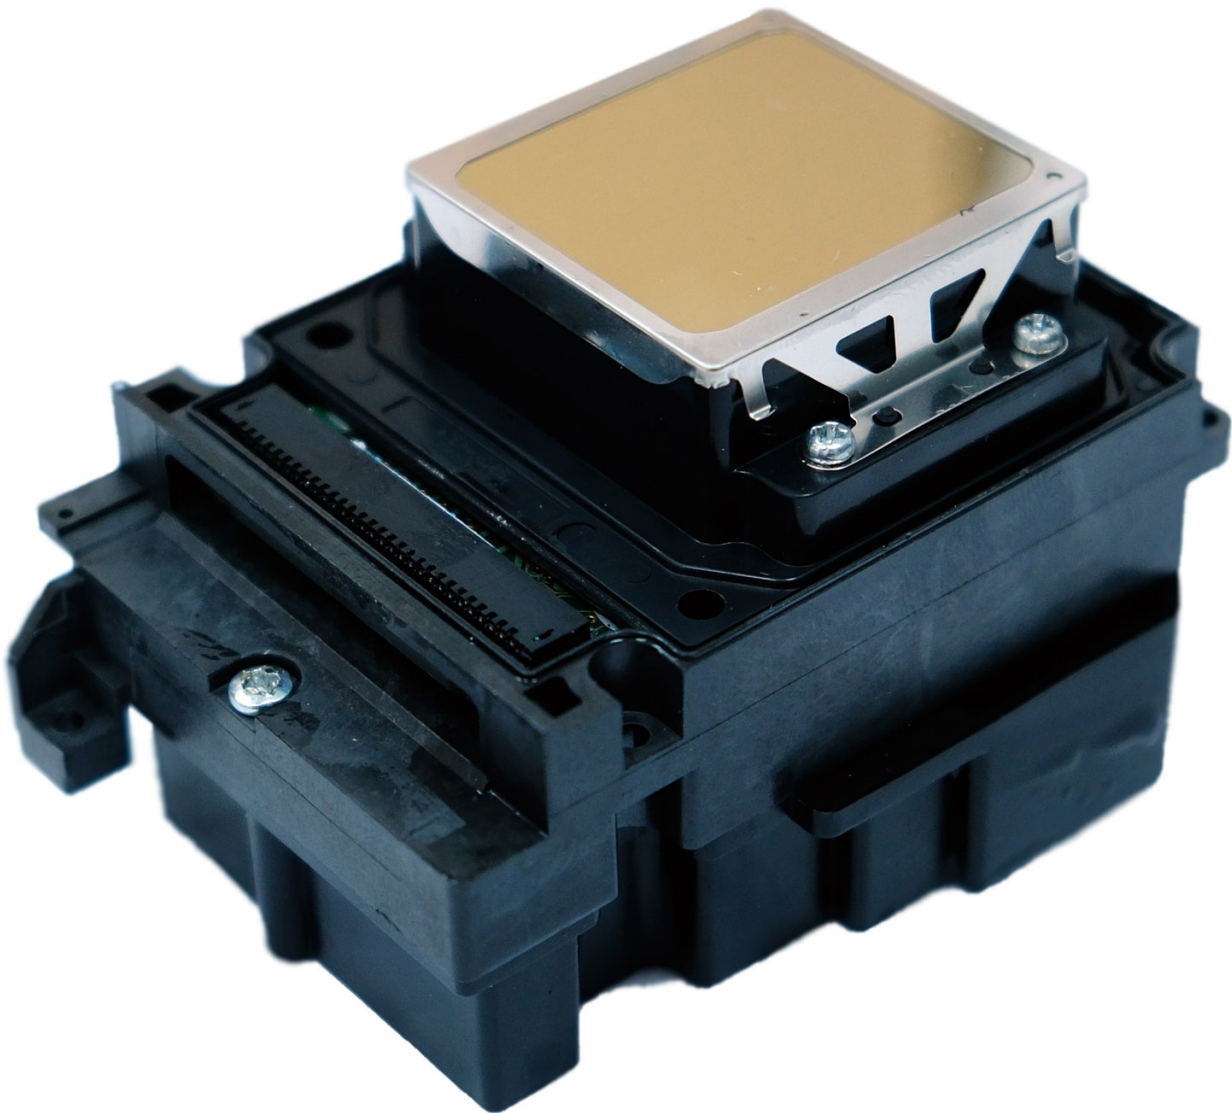

Κεφαλή εκτύπωσης για εκτυπωτές EPSON TX800 / DX8 UV

Τιμή με ΦΠΑ%	399.00 €
Καθαρή αξία προϊόντος	321.77 €
Διαθεσιμότητα	Σε απόθεμα
Χρόνος αποστολής.	48 ώρες
Αριθμός καταλόγου.	10458
Κωδικός κατασκευαστή.	F192040

Περιγραφή προϊόντος

Κεφαλή Εκτύπωσης Epson F192040 / TX800

Χρησιμοποιείται σε εκτυπωτές: Pegasus, Nocai, Audley, Apex UV σειρά TX

Δεν δεχόμαστε επιστροφές κεφαλών εκτύπωσης που έχουν έρθει σε επαφή με μελάνι, υγρά καθαρισμού ή άλλα υγρά, ή έχουν τοποθετηθεί ήδη σε εκτυπωτή.

Κατά την αντικατάσταση της κεφαλής εκτύπωσης απαιτείται ιδιαίτερη προσοχή. Κανένα υγρό ή υγρασία δεν πρέπει να εισέλθει στις υποδοχές των καλωδιωτικών σήματος, καθώς αυτό μπορεί να προκαλέσει ζημιά στην κεφαλή εκτύπωσης και στα ηλεκτρονικά του εκτυπωτή. Πρέπει να ελεγχθεί προσεκτικά η σειρά σύνδεσης των καλωδίων σήματος.