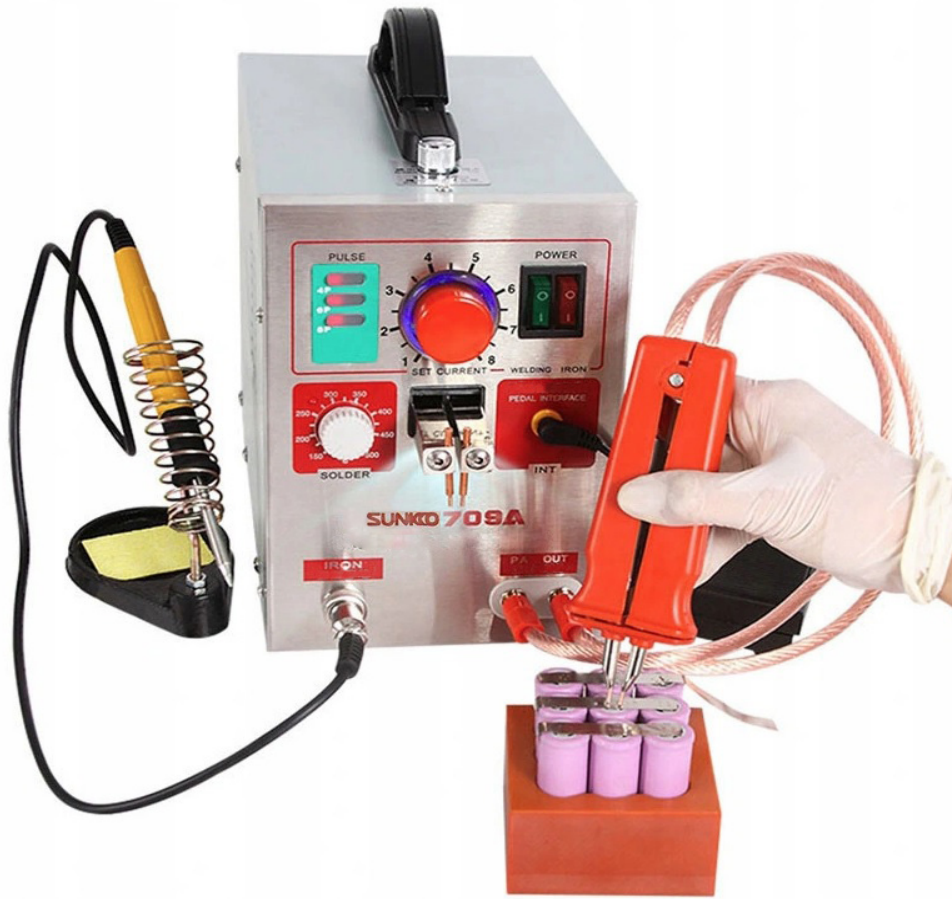

Φορητή μηχανή συγκόλλησης-σημειακής συγκόλλησης 8-ισχύς 800A + Αξεσουάρ

Τιμή με ΦΠΑ%	284.00 €
Καθαρή αξία προϊόντος	229.03 €
Προηγούμενη τιμή	339.00 €
Διαθεσιμότητα	Σε απόθεμα
Χρόνος αποστολής.	24 ώρες
Αριθμός καταλόγου.	10211
Κωδικός κατασκευαστή.	WM-50-HDP

Περιγραφή προϊόντος

ΦΟΡΗΤΗ ΜΗΧΑΝΗ ΗΛΕΚΤΡΟΣΥΓΚΟΛΛΗΣΗΣ 800A + ΣΕΤ ΑΞΕΣΟΥΑΡ

Το πιο πρόσφατο μοντέλο φορητής συγκόλλησης με ευρεία γκάμα εφαρμογών τόσο για επαγγελματικές εργασίες όσο και για χόμπι στην αποθήκη σας.

Διακρίνεται από:

- ένα ενσωματωμένο σύστημα που συνδυάζει σημειακή συγκόλληση με συγκόλληση, που καθιστά την εργασία πολύ εύκολη
- σταθερή κεφαλή και φορητό στυλό συγκόλλησης σε μία συσκευή, ώστε να μην περιοριζόμαστε από το μήκος του καλωδίου
- λειτουργία επιλογής παλμού συγκόλλησης (2, 4, 6 ή 8), μπορούμε να ρυθμίσουμε την ισχύ συγκόλλησης ανάλογα με το στοιχείο
- αξιόπιστος και ακριβής ρυθμιστής τιμής ρεύματος
- ενσωματωμένος ηλεκτρονικός αισθητήρας θερμοκρασίας που εξασφαλίζει ακριβή έλεγχο της τιμής του
- αφαιρούμενοι ποδοδιακόπτες για άνετη θέση εργασίας
- ρύθμιση πίεσης κατά τη συγκόλληση

Τεχνικά δεδομένα:

Μονάδα συγκόλλησης:

Θερμοκρασία: **150°C~450°C**

Ισχύς: **50W**

Τάση εξόδου: **20V DC**

Τάση τροφοδοσίας: **220V AC ± 20V / 110V**

Ισχύς: **3,2 KW (στιγμιαία)**

Ρεύμα: **800 A**