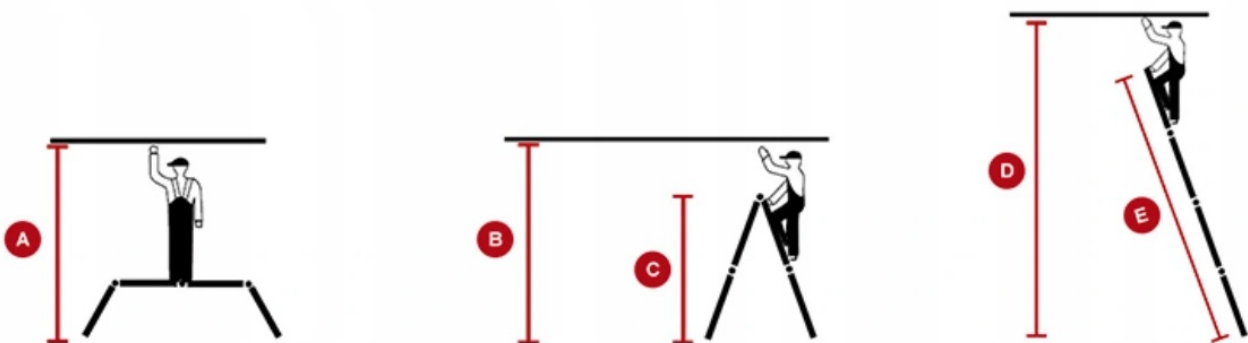

Περιγραφή προϊόντος

ΑΡΘΡΩΤΗ ΣΚΑΛΑ ΑΛΟΥΜΙΝΙΟΥ 4x4 HIGHER (με πλατφόρμα περιλαμβάνεται)

4x4 HIGHER σκάλα - γενική χρήση

HIGHER 4x4 αρθρωτή σκάλα αλουμινίου με πλατφόρμα - είναι η πιο καθολική σκάλα που διατίθεται στην αγορά μας. Η σκάλα μπορεί να χρησιμοποιηθεί ως πλατφόρμα εργασίας (περιλαμβάνεται ασφάλινη πλατφόρμα, ανεξάρτητη σκάλα και ως κεκλιμένη σκάλα. Το μεγαλύτερο πλεονέκτημα της σκάλας είναι η πολυλειτουργικότητα και το μικρό μέγεθος όταν διπλώνεται.

Τεχνικές παράμετροι:

- Αριθμός καταλόγου: προσφερόμενο μοντέλο: ML-104A / έκδοση χωρίς πλατφόρμα: ML-104
- Μπορεί να ρυθμιστεί σε 7 θέσεις
- Βάρος σκάλας: 15 κιλά
- Πλάτος σταθεροποιητή: 60 cm
- Μέγιστο φορτίο: 150 kg / σύμφωνα με το πρότυπο EN-131
- Δήλωση συμμόρφωσης EN-131
- Αφού εγκαταστήσετε τις πλατφόρμες στη σκάλα πολλαπλών λειτουργιών, έχετε μια πλατφόρμα διαστάσεων 140x29,5 cm.

Wymiary:

- A - ύψος εργασίας* - περίπου 3,00 m (θέση - πλατφόρμα εργασίας)
- B - ύψος εργασίας* - περίπου 4,20 m (θέση - ανεξάρτητη σκάλα)
- C - ύψος σκάλας - 2,20 m (θέση - ανεξάρτητη σκάλα)
- D - ύψος εργασίας* - περ. 5,60 m (θέση - κεκλιμένη σκάλα)
- Μήκος E - σκάλας - 4,60 m (θέση - κεκλιμένη σκάλα)

Διαστάσεις μεταφοράς: μήκος - 124cm x πλάτος 37cm x ύψος 26cm

Αφού εγκαταστήσετε τις πλατφόρμες στη σκάλα πολλαπλών λειτουργιών, έχετε μια πλατφόρμα διαστάσεων 140x29,5 cm.

* Ο όρος "ύψος εργασίας" είναι ένας όρος που δίνει το κατά προσέγγιση ύψος στο οποίο μπορεί να φτάσει με ασφάλεια μια σκάλα. Αυτές είναι αποδεδειγμένες, μέσες τιμές που υιοθετούνται από τους περισσότερους κατασκευαστές σκαλοπατιών.