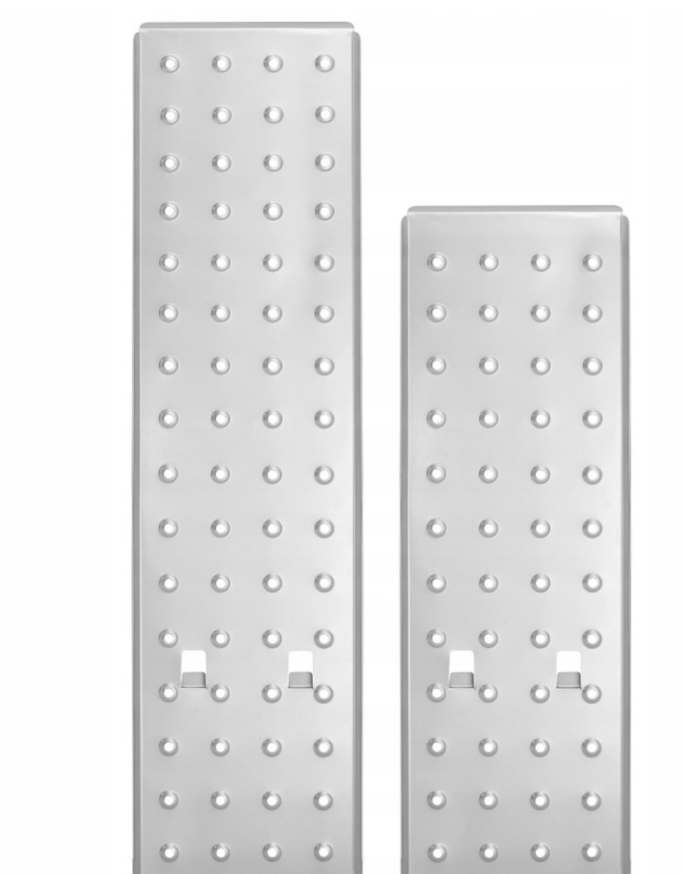

Τεχνικές παράμετροι:

- Αριθμός καταλόγου: προσφερόμενο μοντέλο: ML-104A / έκδοση χωρίς πλατφόρμα: ML-104
- Μπορεί να ρυθμιστεί σε 7 θέσεις
- Βάρος σκάλας: 15 κιλά
- Πλάτος σταθεροποιητή: 60 cm
- Μέγιστο φορτίο: 150 kg / σύμφωνα με το πρότυπο EN-131
- Δήλωση συμμόρφωσης EN-131
- Αφού εγκαταστήσετε τις πλατφόρμες στη σκάλα πολλαπλών λειτουργιών, έχετε μια πλατφόρμα διαστάσεων 140x29,5 cm.

Πλατφόρμα εργασίας με ύψος εργασίας 3,00 m

Η αρθρωτή σκάλα 4x4 HIGHER μπορεί να μετατραπεί σε πλατφόρμα εργασίας σκαλωσιά με ύψος περίπου 120 cm και εμβέλεια εργασίας περίπου 3,00 m.

Η σκάλα είναι εξοπλισμένη με ειδική αντιολισθητική χαλύβδινη πλατφόρμα. Χάρη σε αυτή τη λειτουργία, δεν θα χρειαστεί να χρησιμοποιήσετε πλατφόρμες ή σκαλωσιές. Το ύψος της σκάλας θα σας επιτρέψει να εκτελέσετε εύκολα το μεγαλύτερο μέρος της εργασίας σε εσωτερικούς χώρους.

Ειδική χαλύβδινη πλατφόρμα

Η αρθρωτή σκάλα 4x4 είναι εξοπλισμένη με ειδική χαλύβδινη πλατφόρμα, χάρη στην οποία μπορείτε να χρησιμοποιήσετε τη σκάλα ως πλατφόρμα ή σκαλωσιά.

Η χαλύβδινη πλατφόρμα είναι αντιολισθητική και ασφαλής χάρη στη διάτρητη επιφάνειά της. Ειδικοί γάντζοι στα σκαλοπάτια διασφαλίζουν ότι η πλατφόρμα δεν «ξεκολλάει» κατά τη χρήση.