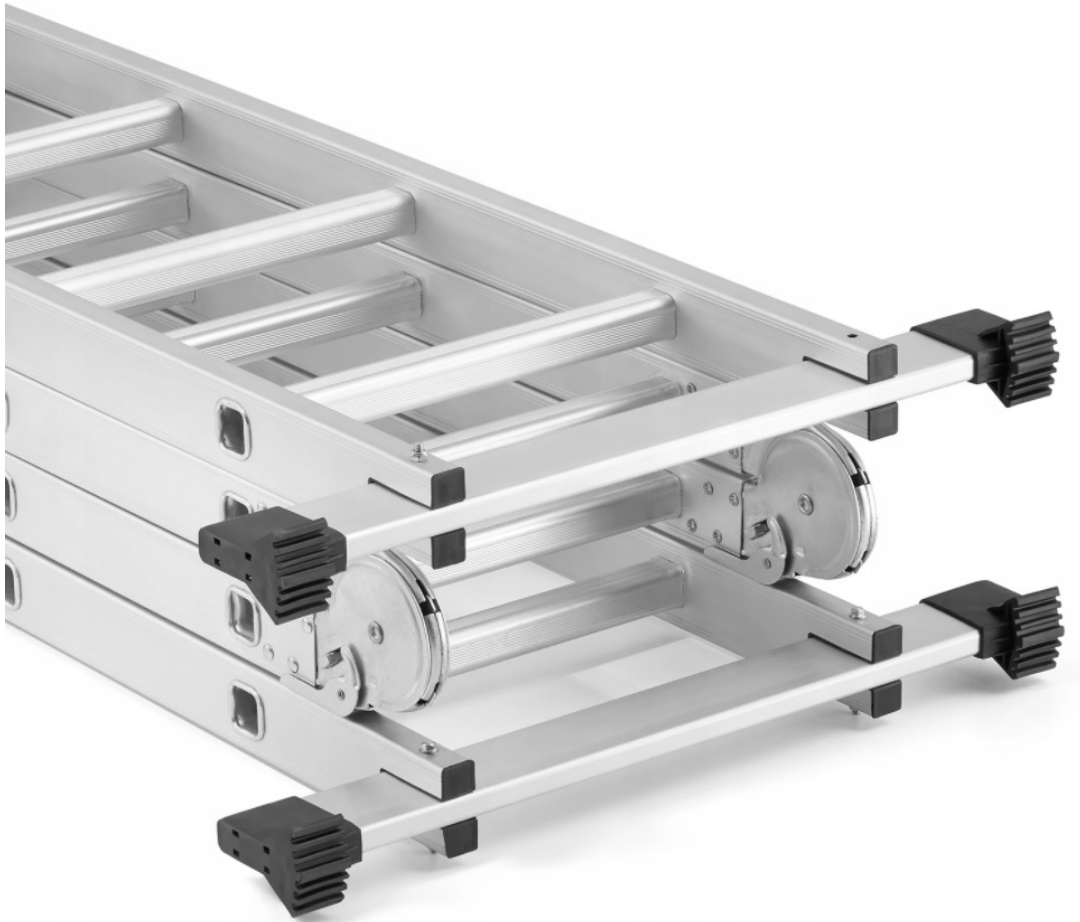

Συμβατό με το Ευρωπαϊκό Πρότυπο EN-131

Η προσφερόμενη σκάλα συμμορφώνεται με το πρότυπο EN-131, που σημαίνει ότι η δομή της έχει αναπτυχθεί με τέτοιο τρόπο ώστε να πληροί όλες τις απαιτήσεις ασφαλείας που υιοθετούνται από το πρότυπο για τις σκάλες αλουμινίου.